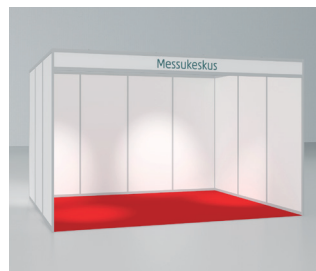

NÄYTTELYTILAN HINNAT

Osaston koko	hinta / m ²
6-50 m ²	169 €
51-80 m ²	149 €
Yli 80 m ²	135 €

Myynti-/Esittelyosasto

on edullinen ja vaivaton tapa osallistua Messukeskuksen tapahtumiin. Voit täydentää valmiiksi rakennetun osaston toimivaksi kokonaisuudeksi kalusteilla ja yrityksiäsi ilmeeseen mukaisilla somisteilla.

Osaston hintaan sisältyy:

- näyttelytila
- seinät ja otsalaudat profilirakenteesta (alumiiniprofilirunko ja valkoinen levy) tai vakiorakenteesta (valkoiseksi maalattu kovalevy)
- otsalautateksti tai logo, kulmaosastoissa molemmilla sivuilla (ei otsalaudattomissa osastoissa)
- palamatto (tummanvihreä, -punainen, -sininen tai -harmaa) tai rullamatto (vaaleanharmaa, kardinaalipunainen, tummanvihreä, violetti, turkoosi, ruskea, fuksia, valkoinen, keltainen, musta, harmaa, sininen, punainen, vihreä, beige, tummansininen, grafiitinharmaa, oranssi)
- perusvalaistus: monimetallivalaisin 1 kpl / otsalautametri (kulmaosastoissa vain pidemmällä sivulla)
- osaston pystytys- ja purkutyö sekä alkusiivous

Profilirakenne (riviosasto)

Vakiorakenne (kulmaosasto)

Premium-osasto

Haluatko erottua eduksesi? Esittele yrityksesi, tuotteesi ja palvelusi tyylikkäällä Premium-osastolla.

Osaston hintaan sisältyy:

- näyttelytila
- valkoiset seinät molto-rakenteesta
- valkoinen laminaattilattia
- 2 m² varasto
- kaksi graafista pintaa (1910 x 2410 mm)
- trussivalopaketti
- osaston pystytys- ja purkutyö sekä alkusiivous