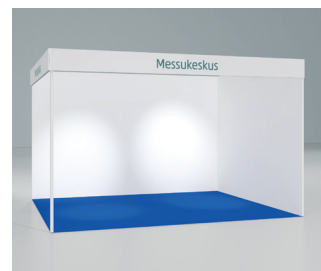

Osaston hintaan sisältyy:

- näyttelytila
- seinät ja otsalaudat profilirakenteesta (alumiiniprofilirunko ja valkoinen levy) tai vakiorakenteesta (valkoiseksi maalattu kovalevy)
- otsalautateksti tai logo, kulmaosastoissa molemmilla sivuilla (ei otsalaudattomissa osastoissa)
- palamatto (tummanvihreä, -punainen, -sininen tai -harmaa) tai rullamatto (vaaleanharmaa, kardinaalipunainen, tummanvihreä, violetti, turkoosi, ruskea, fuksia, valkoinen, keltainen, musta, harmaa, sininen, punainen, vihreä, beige, tummansininen, grafiitinharmaa, oranssi)
- perusvalaistus: monimetallivalaisin 1 kpl / otsalautametri (kulmaosastoissa vain pidemmällä sivulla)
- osaston pystytys- ja purkutyö sekä alkusiivous

Profilirakenne (riviosasto)

Vakiorakenne (kulmaosasto)

Premium-osasto

Haluatko erottua eduksesi? Esittele yrityksesi, tuotteesi ja palvelusi tyylikkäällä Premium-osastolla.

Osaston hintaan sisältyy:

- näyttelytila
- valkoiset seinät molto-rakenteesta
- valkoinen laminaattilattia
- 2 m² varasto
- kaksi graafista pintaa (1910 x 2410 mm)
- trussivalopaketti
- osaston pystytys- ja purkutyö sekä alkusiivous