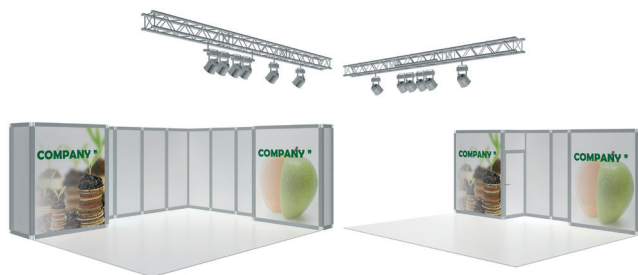

Profilirakenne (riviosasto)

Vakiorakenne (kulmaosasto)

Premium-osasto

Haluatko erottua eduksesi? Esittele yrityksesi, tuotteesi ja palvelusi tyylikkäällä Premium-osastolla.

Osaston hintaan sisältyy:

- näyttelytila
- valkoiset seinät molto-rakenteesta
- valkoinen laminaattilattia
- 2 m² varasto
- kaksi graafista pintaa (1910 x 2410 mm)
- trussivalopaketti
- osaston pystytys- ja purkutyö sekä alkusiivous

Premium-osasto on saatavilla vain kulma- ja päätyosastoina.

OSASTON HINNAT

Osaston koko	hinta / m ²
24-36 m ²	322 €
40-50 m ²	295 €

Tapahtuman osallistumisehdot

Nämä ehdot täydentävät Suomen Messut Osuuskunnan yleisiä osallistumisehtoja.