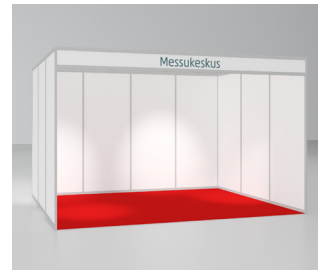

NÄYTTELYTILAN HINNAT

Riviosasto, hinta /m ²	Kulmaosasto, hinta / m ²
64 €	69 €

Myynti-/Esittelyosasto

on edullinen ja vaivaton tapa osallistua Messukeskuksen tapahtumiin. Voit täydentää valmiiksi rakennetun osaston toimivaksi kokonaisuudeksi kalusteilla ja yritysesi ilmeen mukaisilla somisteilla.

Osaston hintaan sisältyy:

- näyttelytila
- valkoiset seinät ja otsalaudat profiili- tai vakiorakenteesta
- otsalautateksti tai logo, kulmaosastoissa molemmilla sivuilla (ei otsalaudattomissa osastoissa)
- palamatto (tummanvihreä, -punainen, -sininen tai -harmaa) tai rullamatto (vaaleanharmaa, kardinaalinpunainen, tummanvihreä, violetti, turkoosi, ruskea, fuksia, valkoinen, keltainen, musta, harmaa, sininen, punainen, vihreä, beige, tummansininen, grafiitinharmaa, oranssi)
- perusvalaistus: monimetallivalaisin 1 kpl / otsalautametri (kulmaosastoissa vain pidemmällä sivulla)
- pistorasia 16A 230 V (3,6 kW) ja sähkön kulutus
- osaston pystytys- ja purkutyö sekä alkusiivous

Profilirakenne (riviosasto)

Vakiorakenne (kulmaosasto)

Premium-osasto

Haluatko erottua eduksesi? Esittele yrityksesi, tuotteesi ja palvelusi tyylikkäällä Premium-osastolla.

Osaston hintaan sisältyy:

- näyttelytila
- valkoiset seinät molto-rakenteesta
- valkoinen laminaattilattia
- 2m² varasto
- kaksi graafista pintaa (1910 x 2410 mm)
- trussivalopaketti
- pistorasia 16A 230 V (3,6 kW) ja sähkön kulutus
- osaston pystytys- ja purkutyö sekä alkusiivous