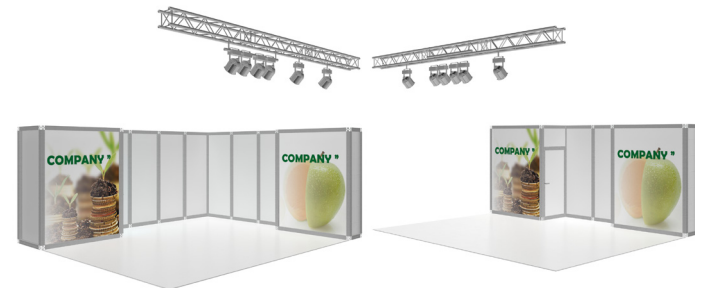

Profilirakenne (riviosasto)

Vakiorakenne (kulmaosasto)

Premium-osasto

Haluatko erottua eduksesi? Esittele yrityksesi, tuotteesi ja palvelusi tyylikkäällä Premium-osastolla.

Osaston hintaan sisältyy:

- näyttelytila
- valkoiset seinät molto-rakenteesta
- valkoinen laminaattilattia
- 2m² varasto
- kaksi graafista pintaa (1910 x 2410 mm)
- trussivalopaketti
- pistorasia 16A 230 V (3,6 kW) ja sähkön kulutus
- osaston pystytys- ja purkutyö sekä alkusiivous

Premium-osasto on saatavilla vain kulma- ja päätyosastoina.

OSASTON HINNAT

Osaston koko	hinta / m ²
24-36 m ²	222 €
40-50 m ²	195 €

Tapahtuman osallistumisehdot

Nämä ehdot täydentävät Suomen Messut Osuuskunnan yleisiä osallistumisehtoja.