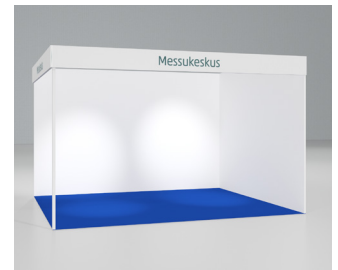

NÄYTTELYTILAN HINNAT

Riviosasto, hinta /m ²	Kulmaosasto, hinta / m ²
64 €	69 €

Myynti-/Esittelyosasto

on edullinen ja vaivaton tapa osallistua Messukeskuksen tapahtumiin. Voit täydentää valmiiksi rakennetun osaston toimivaksi kokonaisuudeksi kalusteilla ja yritysesi ilmeen mukaisilla somisteilla.

Osaston hintaan sisältyy:

- näyttelytila
- valkoiset seinät ja otsalaudat profiili- tai vakiorakenteesta
- otsalautateksti tai logo, kulmaosastoissa molemmilla sivuilla (ei otsalaudattomissa osastoissa)
- palamatto (tummanvihreä, -punainen, -sininen tai -harmaa) tai rullamatto (vaaleanharmaa, kardinaalinpunainen, tummanvihreä, violetti, turkoosi, ruskea, fuksia, valkoinen, keltainen, musta, harmaa, sininen, punainen, vihreä, beige, tummansininen, grafiitinharmaa, oranssi)
- perusvalaistus: monimetallivalaisin 1 kpl / otsalautametri (kulmaosastoissa vain pidemmällä sivulla)
- pistorasia 16A 230 V (3,6 kW) ja sähkön kulutus
- osaston pystytys- ja purkutyö sekä alkusiivous

Huom! Asennamme tummanharmaan palamaton ellei muuta ole ilmoitettu. Muutokset ja lisäykset veloitetaan erikseen.

OSASTON HINNAT

Osaston koko	Riviosaston hinta / m ²	Kulmaosaston hinta / m ²
6-10 m ²	160 €	165 €
12-21 m ²	134 €	139 €
24-36 m ²	119 €	124 €

Profilirakenne (riviosasto)

Vakiorakenne (kulmaosasto)

Premium-osasto

Haluatko erottua eduksesi? Esittele yrityksesi, tuotteesi ja palvelusi tyylikkäällä Premium-osastolla.

Osaston hintaan sisältyy:

- näyttelytila
- valkoiset seinät molto-rakenteesta
- valkoinen laminaattilattia
- 2m² varasto
- kaksi graafista pintaa (1910 x 2410 mm)
- trussivalopaketti
- pistorasia 16A 230 V (3,6 kW) ja sähkön kulutus
- osaston pystytys- ja purkutyö sekä alkusiivous