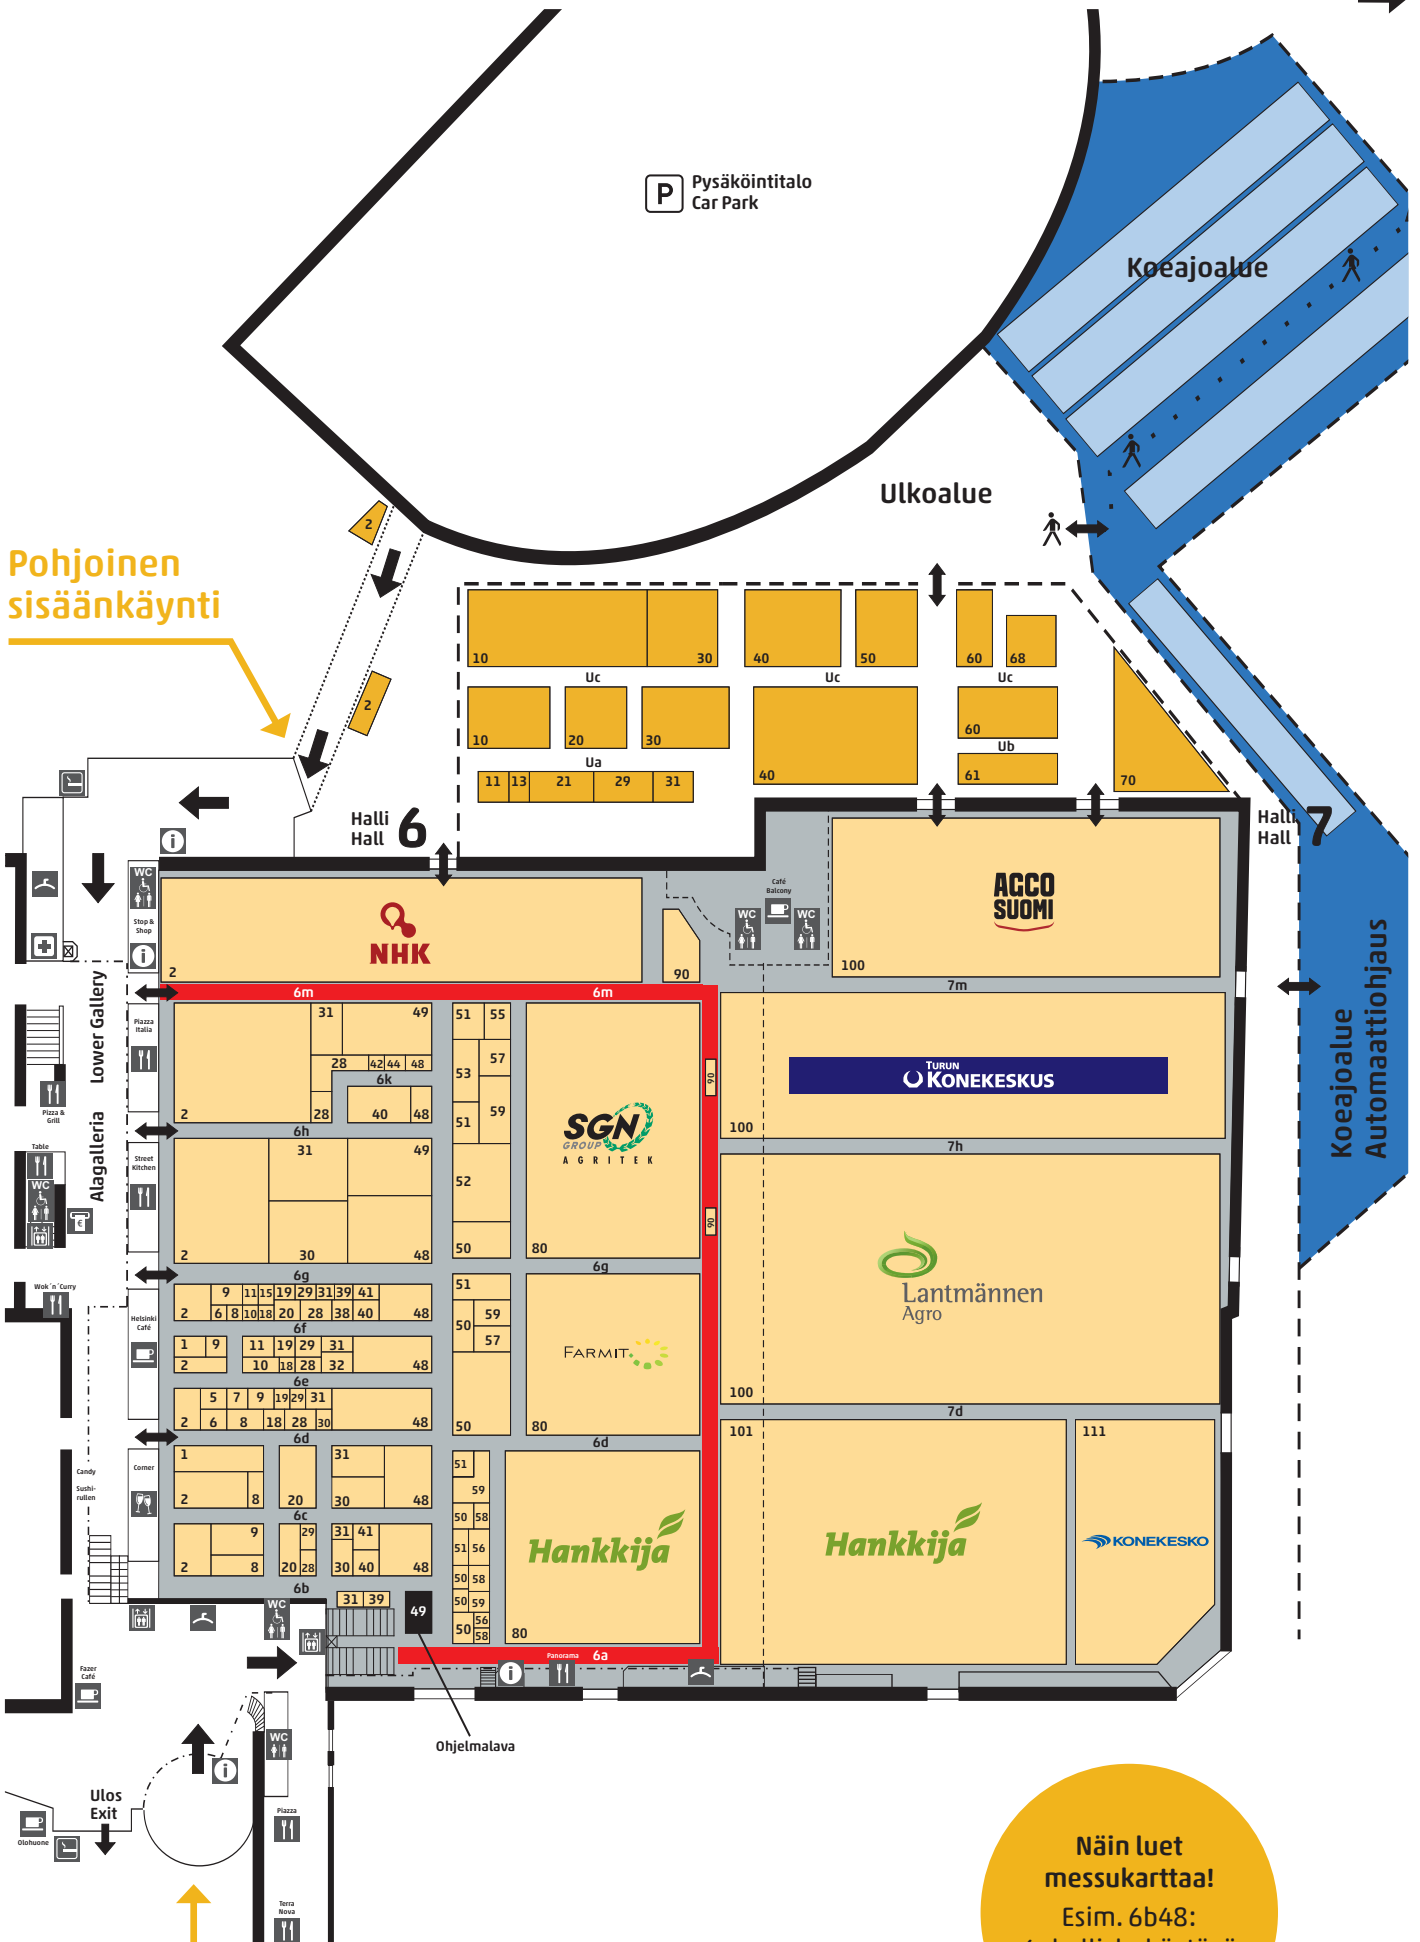

**P** Linja-autoparkki  
Bus Park

**P** Pysäköintitalo  
Car Park

Koeajoalue

Ulkoalue

Pohjoinen  
sisäänkäynti

Halli 6

Halli 7

NHK

Koeajoalue  
Automaattiohjaus

Ohjelmalava

Eteläinen sisäänkäynti

Näin luet  
messukarttaa!  
Esim. 6b48:  
6=halli, b=käytävä  
ja 48=osasto