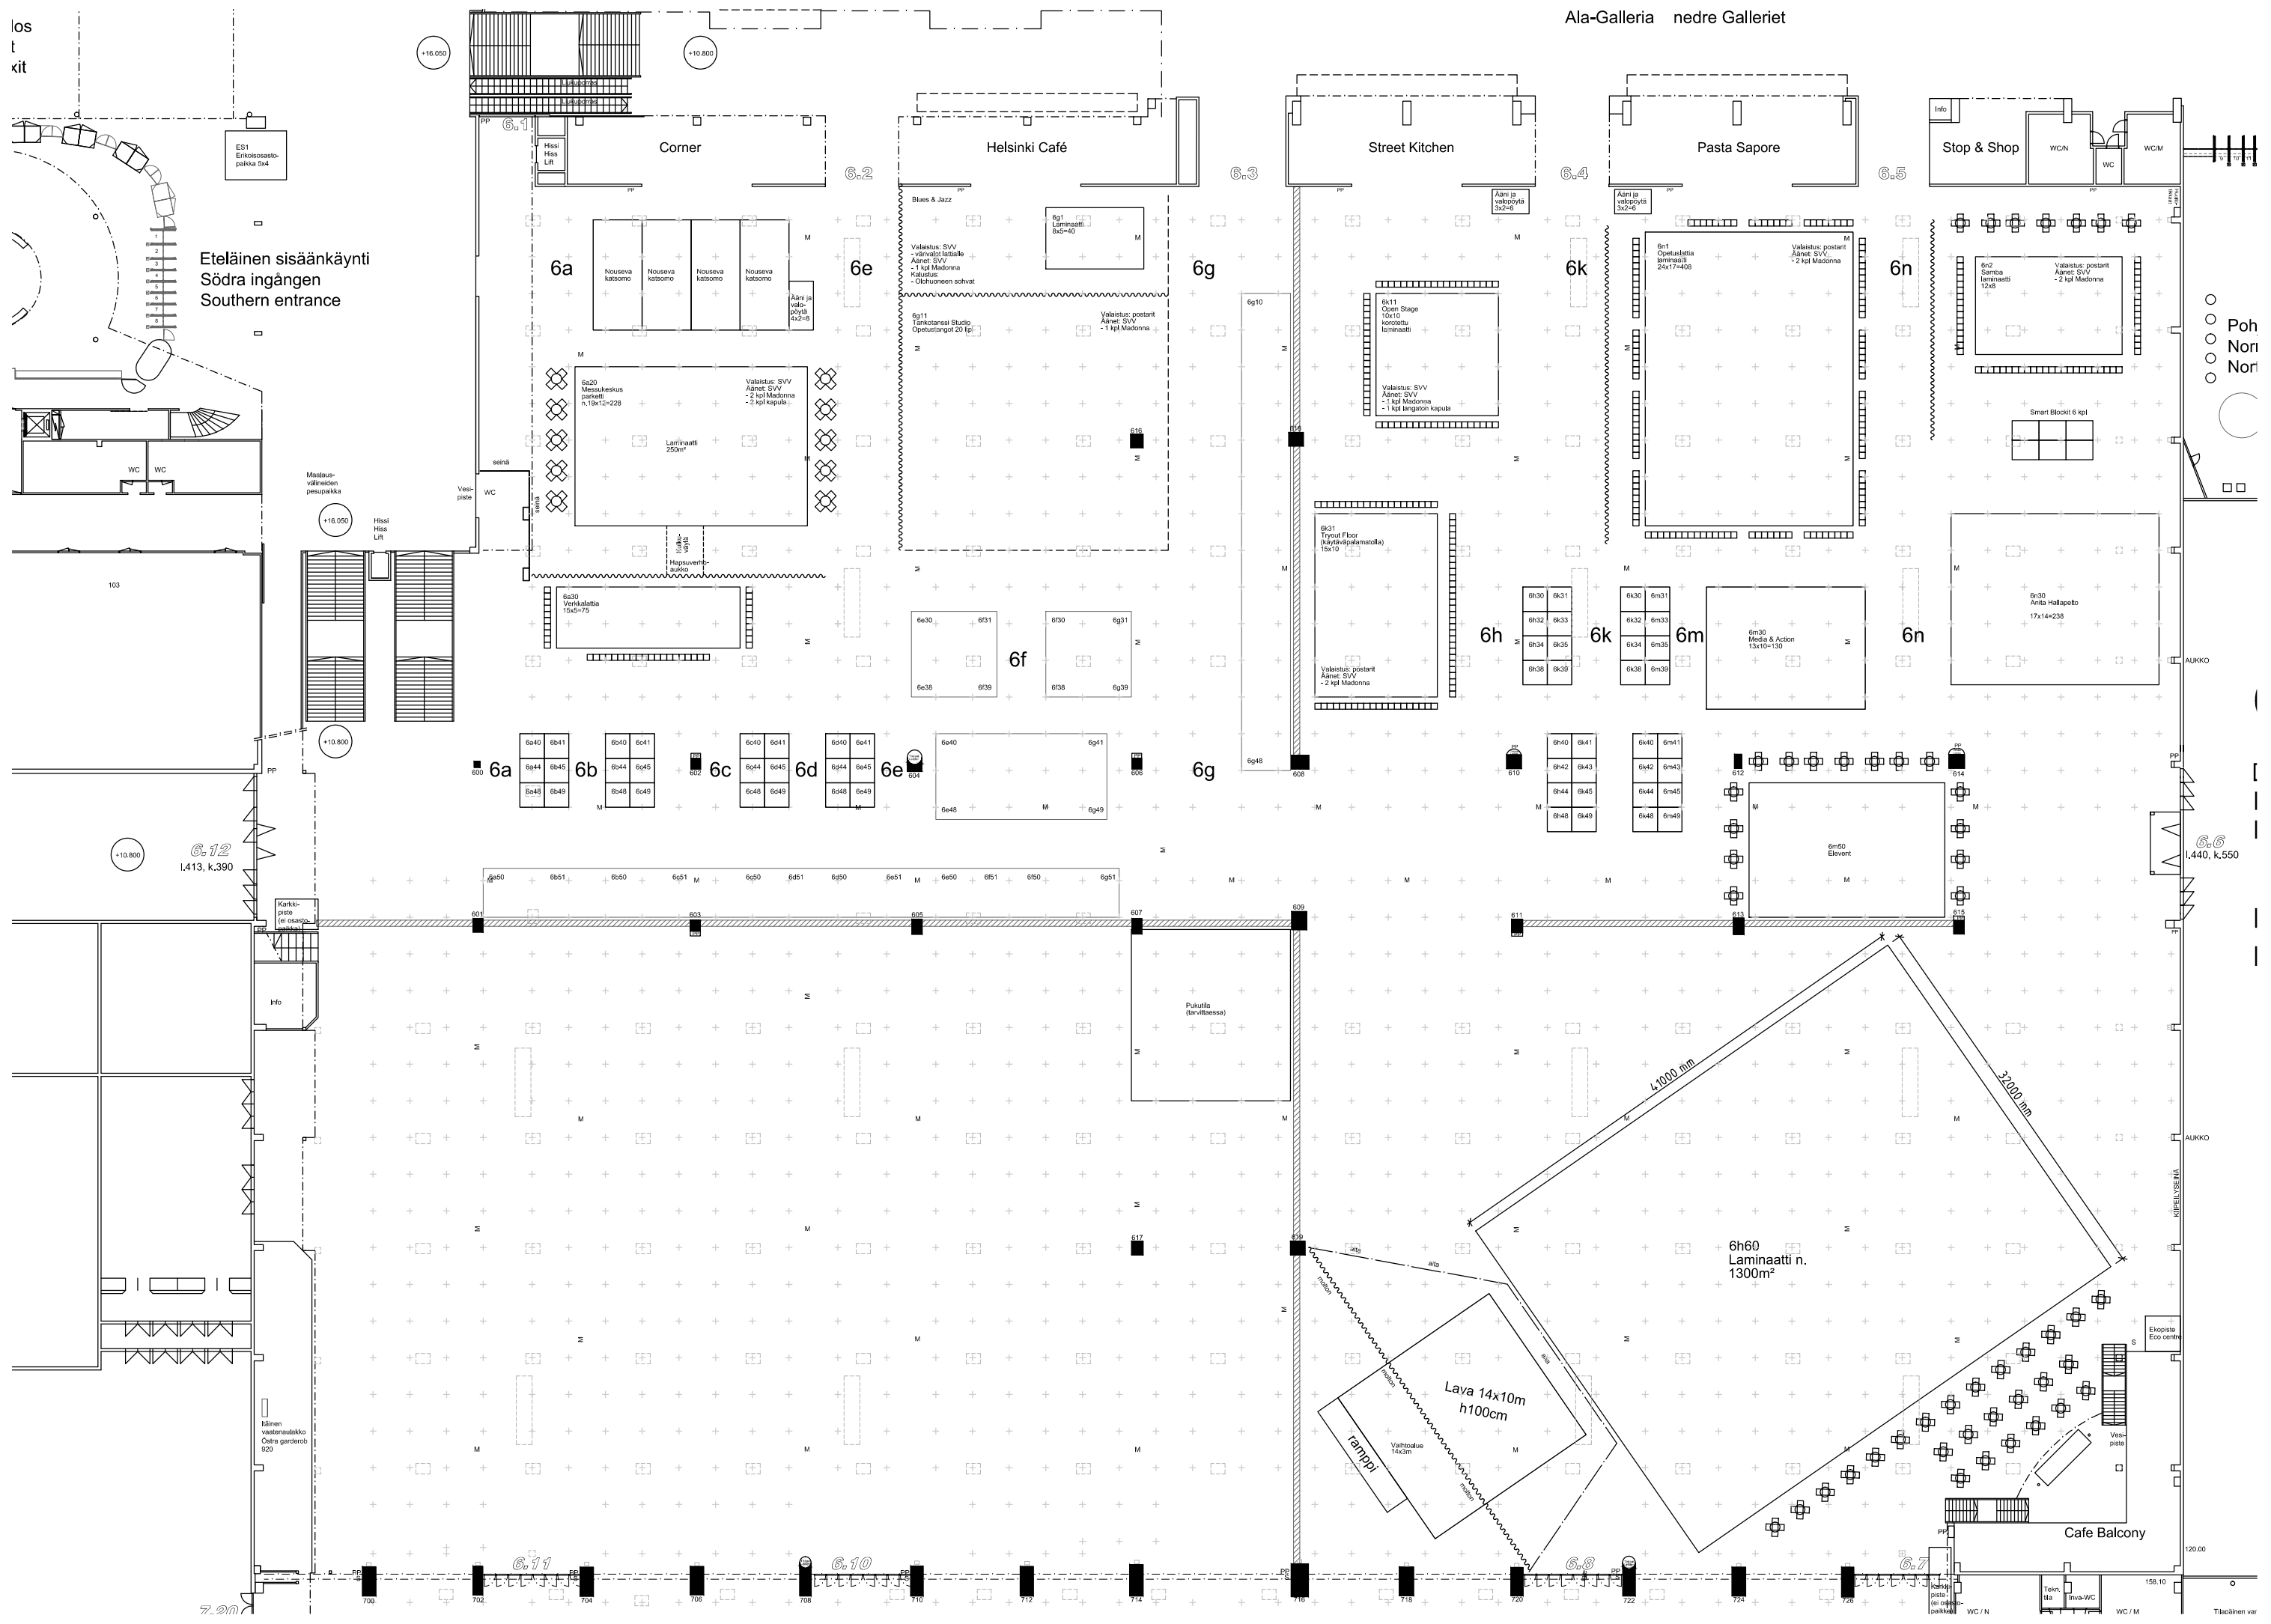

los
t
kit

Ala-Galleria nedre Galleriet

Eteläinen sisäänkäynti
Södra ingången
Southern entrance

6.12
I.413, k.390

6.11

6.10

6.8

6.7

Poh
Norri
Norri

6.6
I.440, k.550

Tilacänen var