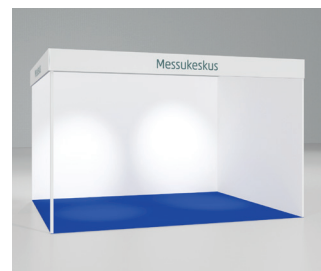

Vakiorakenne (kulmaosasto)

Premium-osasto

Haluatko erottua eduksesi? Esittele yrityksesi, tuotteesi ja palvelusi tyylikkäällä Premium-osastolla.

Osaston hintaan sisältyy:

- näyttelytila
- valkoiset seinät molto-rakenteesta
- valkoinen laminaattilattia
- 2m² varasto
- kaksi graafista pintaa (1910 x 2410 mm)
- trussivalopaketti
- pistorasia 16A 230 V (3,6 kW) ja sähkön kulutus
- osaston pystytys- ja purkutyö sekä alkusiivous

Premium-osasto on saatavilla vain kulma- ja päätyosastoina.

OSASTON HINNAT (PE-SU)		OSASTON HINNAT (PE-LA)	
Osaston koko	hinta / m²	Osaston koko	hinta / m²
24-36 m²	266 €	24-36 m²	243,50 €
40-50 m²	239 €	40-50 m²	216,50 €