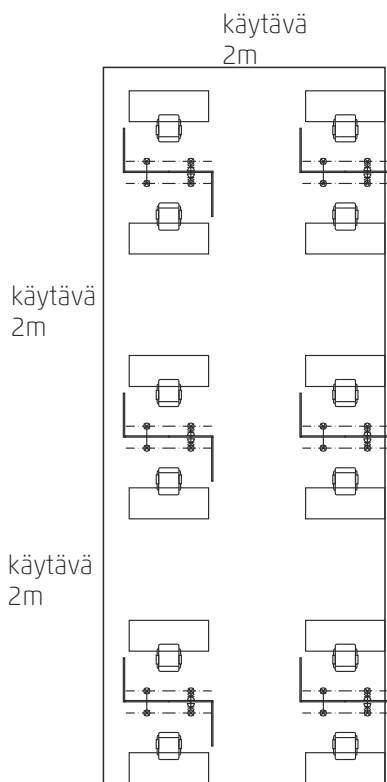

PÖYTÄPAIKKA Sähköllä ja valolla 2x2=4m²

Pöytäpaikka sähköllä ja valolla 2x2=4m²

sisältää:

- paikanvuokra
 - 16 kpl lippuja ja 3kpl kulkulupia
 - 2 m vakiorakenteinen valkoinen takaseinä ja 1 m sivuseinä, jotka 2,5 korkeat seinään voi kiinnittää kevyitä esineitä ruuveilla tai nautoilla, jotka poistettava messujen jälkeen
 - punainen palamatto 4m²
 - 2 kpl monimetallivalaisinta takaseinällä
 - 1x16A sähkösyöttö (sis.3-töpselipaikkaa)
 - 1 kpl 331 pöytä 180x70 cm ,kork.70 cm
 - 1 kpl tuoli 339
- Messustarttia ei veloiteta