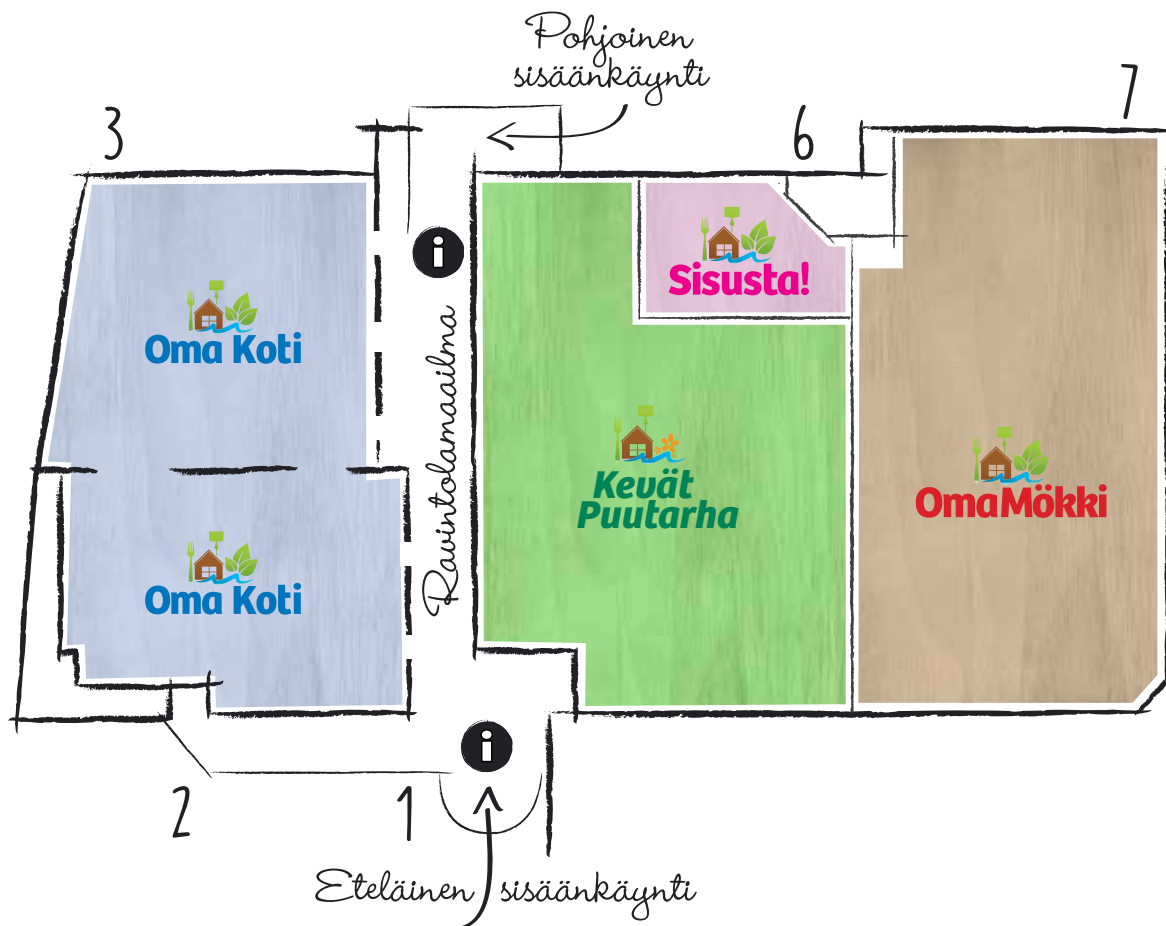

KEVÄTMESSUT – TAPAHTUMAT KARTALLA 2018

JA YHTEYSTIEDOT

Messukeskus täynnä tapahtumia

Kevätmessujen aikaan Messukeskus täyttyy keväästä, mökkeilystä, sisustamisesta ja rakentamisesta. Tutustu Kevätmessujen karttaan.

Suunnitellaan yhdessä juuri sinulle sopiva osallistumistorratkaisu!

Oma Koti

Päivi Huhta
myyntipäällikkö
puh. 050 387 7332
paivi.huhta@messukeskus.com

Sisusta!

Virpi Jokitalo
myyntipäällikkö
puh. 050 376 0835
virpi.jokitalo@messukeskus.com

OmaMökki, Kevätpuutarha

Minna Erkkilä
myyntipäällikkö
puh. 050 087 4019
minna.erkkila@messukeskus.com