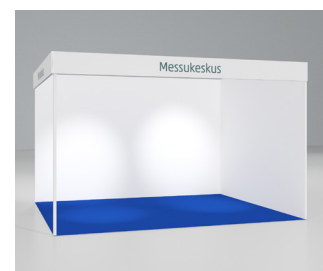

NÄYTTELYTILAN HINNAT

Osaston koko	hinta / m ²
6 m ² -	113 €

Myynti- tai esittelyosasto

on edullinen ja vaivaton tapa osallistua Messukeskuksen tapahtumiin. Voit täydentää valmiiksi rakennetun osaston toimivaksi kokonaisuudeksi kalusteilla ja yrityksesi ilmeen mukaisilla somisteilla.

OSASTON HINTAAN SISÄLTYY:

- näyttelytila
- valkoiset seinät ja otsalaudat profilirakenteesta tai vakiorakenteesta
- otsalautateksti tai logo
- palamatto (värit: vihreä, punainen, sininen tai harmaa) tai rullamatto (vaaleanharmaa, violetti, turkoosi, ruskea, valkoinen, keltainen, musta, sininen, punainen, vihreä, pähkinä, oranssi)
- perusvalaistus: monimetallivalaisin 1 kpl jokaista otsalautametriä kohden. Kulmaosastoissa vain pidemmällä sivulla.
- pistorasia 16A 230 V (3,6 kW) ja sähkön kulutus
- osaston pystytys- ja purkutyö
- alkusiivous

OSASTON HINNAT

Osaston koko	hinta / m ²
6-10 m ²	209 €
12-21 m ²	183 €
24-36 m ²	168 €

Profilirakenne (riviosasto)

Vakiorakenne (kulmaosasto)

Premium-osasto

Haluatko erottua eduksesi? Esittele yrityksesi, tuotteesi ja palvelusi tyylikkäällä Premium-osastolla.