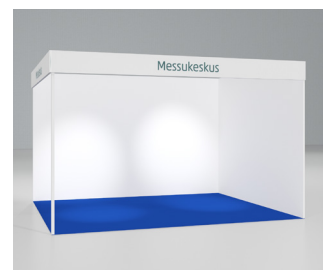

Vakiorakenne (kulmaosasto)

Vene- / traileri- / laituriosasto näyttelytilan hinta	Osaston koko	hinta / m²
	alle 100 m²	68 €
	101-200 m²	66 €
	201-300 m²	63 €
	301-400 m²	60 €
	401-500 m²	57 €
	501-600 m²	54 €
	601-700 m²	51 €
	701-800 m²	48 €
	801-900 m²	45 €
	901-1000 m²	43 €
	1001-1300 m²	41 €
	1301-2000 m²	39 €
	yli 2001 m²	37 €

Tarvikkeet, kalastus, matkailu jne. näyttelytilan hinta	Osaston koko	hinta / m²
	alle 100 m²	85,50 €
	101-200 m²	81,50 €
	201-300 m²	77 €
	301-400 m²	73 €
	401-500 m²	69 €
	501-600 m²	65 €
	yli 601 m²	63 €

Huom! Hinnoittelu koskee osaston kaikkia neliöitä!

Tapahtuman osallistumisehdot

Nämä ehdot täydentävät Suomen Messut Osuuskunnan yleisiä osallistumisehtoja.

- Osallistuminen laskutetaan ennen näyttelyä, eräpäivä 22.12.2017.
- Uutta: Messustartti (sis. pistorasia 16A 230V 3,6 kW ja sähkönkulutus, näkyvyys- ja ympäristömaksu) 520 €.
- Kaksikerrosrakenteet: Toisen kerroksen pinta-alasta laskutetaan 50 % paikanvuokrasta.
- Osastoille tulevista muista yrityksistä laskutetaan Näkyvyys- ja ympäristömaksu 370 €. Paikan varannut näytteilleasettaja vastaa yhteisosastonsa osallistumismaksuista.
- Laskutuslisä on 20 €/lasku. Laskutuslisä peritään, jos yrityksen yhteystietoja muutetaan tai yhteisosaston paikanvuokralasku jaetaan useamman yrityksen kesken.
- Vene 18 Båt -messujen pääkumppani on Volvo. Muun merkisiä ajoneuvoja ei saa tuoda näyttelyalueelle.
- Kaikkiin hintoihin lisätään voimassa oleva alv.
- Teethän tilaukset ajoissa, sillä hinnat nousevat kuukautta ennen tapahtumaa.

Lisätietoja tapahtuman myyntipäälliköltä tai www.venemessut.fi
Ilmoittaudu messuille: eMessukeskus.com